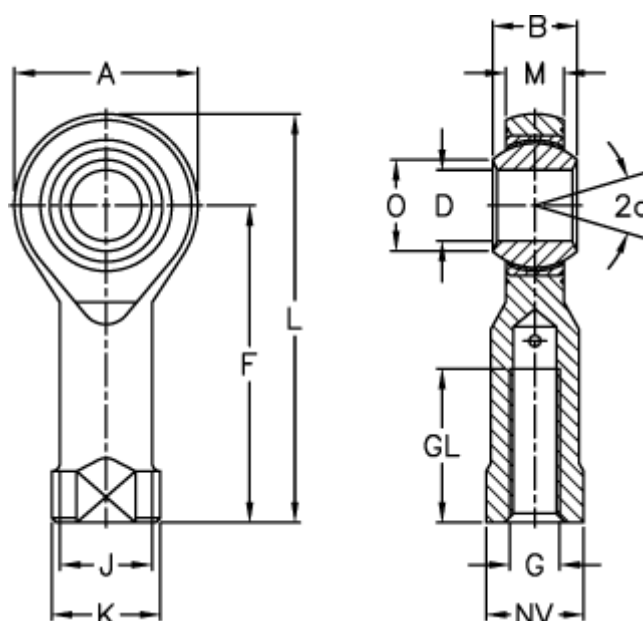

Varenummer: 543015081  
 Beskrivelse: LDK ledhoved SPHS 8EC  
 Rustfast

## Mål

A	= 22	J	= 12.5
a (grader)	= 14	K	= 16
B	= 12	L	= 47
D	= 8	M	= 9.00
Dynamisk belastning C (kN)	= 7.9	NV	= 14
F	= 36	O	= 10.3
g	= M8	Statisk belastning C0 (kN)	= 15.1
GL	= 17	Vægt (g)	= 43